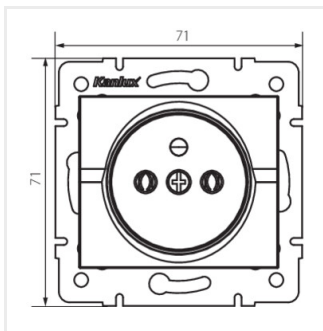

### Samostatná francouzská zásuvka

LOGI 02-1251-102 bi

LOGI 02-1251-103 kr

LOGI 02-1251-143 sr

LOGI 02-1251-141 gr

LOGI 02-1251-142 cm

LOGI 02-1251-102 bi

LOGI 02-1251-103 kr

## LOGI 02-1251

---

Samostatná francouzská zásuvka

LOGI 02-1251-142 cm