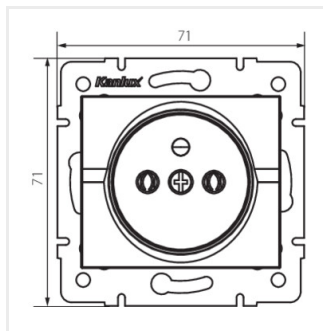

### Samostatná francouzská zásuvka

LOGI 02-1251-102 bi

LOGI 02-1251-103 kr

LOGI 02-1251-143 sr

LOGI 02-1251-141 gr

LOGI 02-1251-142 cm

LOGI 02-1251-102 bi

LOGI 02-1251-103 kr

## LOGI 02-1251

---

Samostatná francouzská zásuvka

LOGI 02-1251-142 cm