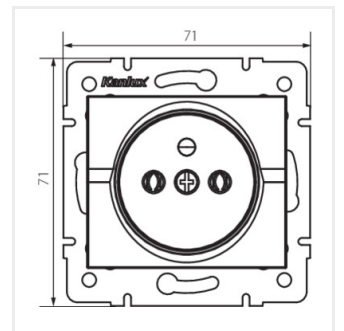

LOGI 02-1251-141 gr