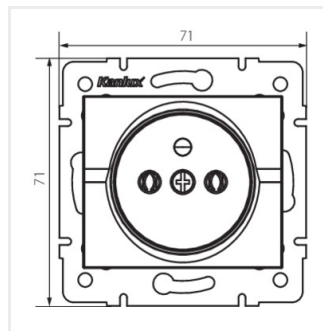

### Samostatná francouzská zásuvka

LOGI 02-1251-102 bi

LOGI 02-1251-103 kr

LOGI 02-1251-143 sr

LOGI 02-1251-141 gr

LOGI 02-1251-142 cm

LOGI 02-1251-102 bi

LOGI 02-1251-103 kr

## LOGI 02-1251

---

Samostatná francouzská zásuvka

LOGI 02-1251-142 cm