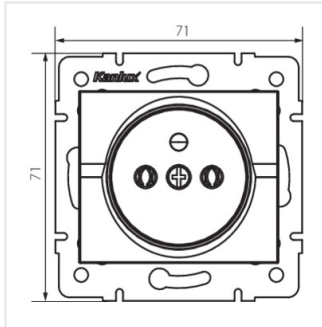

LOGI 02-1251-143 sr

LOGI 02-1251-141 gr

## LOGI 02-1251

---

Samostatná francouzská zásuvka

LOGI 02-1251-142 cm