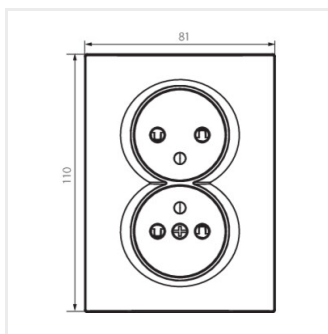

## LOGI 02-1260

Dvojitá francouzská zásuvka, kompletní s ochranou kontaktů

LOGI 02-1260-102 bi

LOGI 02-1260-141 gr

LOGI 02-1260-142 cm

LOGI 02-1260-102 bi

LOGI 02-1260-141 gr

LOGI 02-1260-142 cm