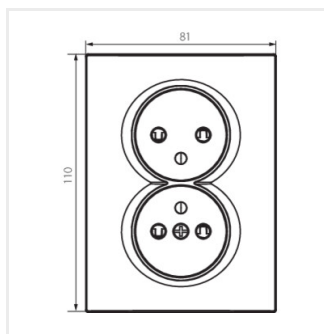

## LOGI 02-1260

Dvojitá francouzská zásuvka, kompletní s ochranou kontaktů

LOGI 02-1260-102 bi

LOGI 02-1260-141 gr

LOGI 02-1260-142 cm

LOGI 02-1260-102 bi

LOGI 02-1260-141 gr

LOGI 02-1260-142 cm