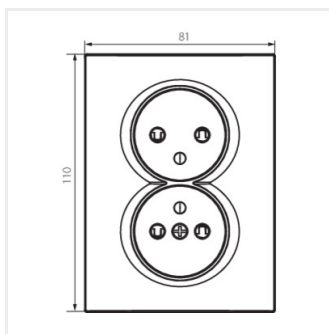

## LOGI 02-1260

Dvojitá francouzská zásuvka, kompletní s ochranou kontaktů

LOGI 02-1260-102 bi

LOGI 02-1260-141 gr

LOGI 02-1260-142 cm

LOGI 02-1260-102 bi

LOGI 02-1260-141 gr

LOGI 02-1260-142 cm