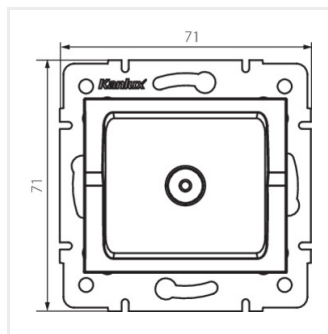

## LOGI 02-1300

Anténní zásuvka typu TV koncová

LOGI 02-1300-002 bi

LOGI 02-1300-003 kr

LOGI 02-1300-043 sr

LOGI 02-1300-041 gr

LOGI 02-1300-042 cm

LOGI 02-1300-002 bi

## LOGI 02-1300

---

Anténní zásuvka typu TV koncová

LOGI 02-1300-042 cm