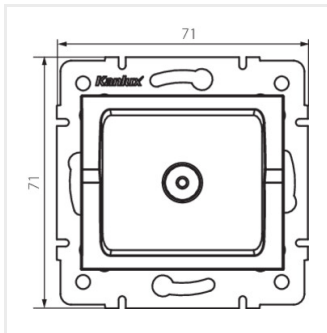

## LOGI 02-1300

Anténní zásuvka typu TV koncová

LOGI 02-1300-002 bi

LOGI 02-1300-003 kr

LOGI 02-1300-043 sr

LOGI 02-1300-041 gr

LOGI 02-1300-042 cm

LOGI 02-1300-002 bi

## LOGI 02-1300

---

Anténní zásuvka typu TV koncová

LOGI 02-1300-042 cm