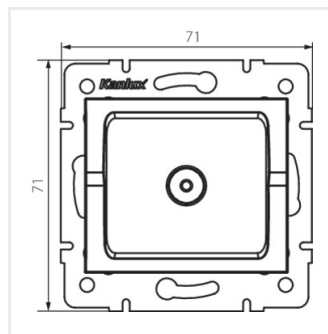

LOGI 02-1300-043 sr