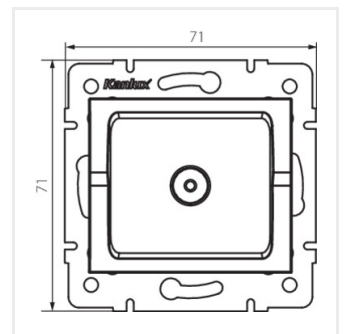

LOGI 02-1300-041 gr