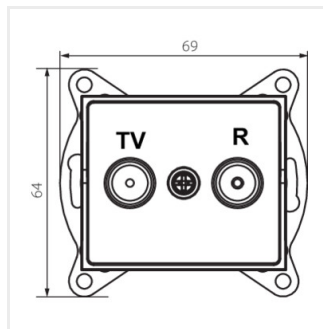

LOGI 02-1330-003 kr