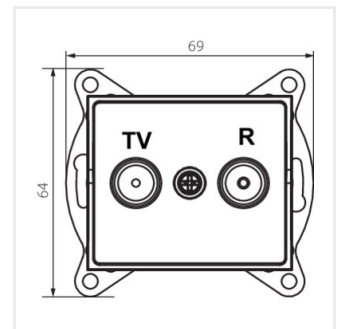

LOGI 02-1330-041 gr