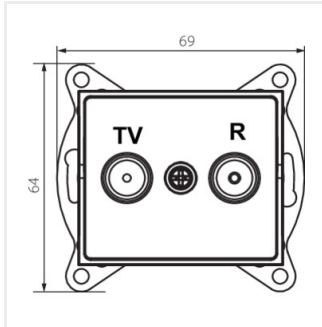

LOGI 02-1330-002 bi

LOGI 02-1330-003 kr

LOGI 02-1330-043 sr

LOGI 02-1330-041 gr

LOGI 02-1330

Zásuvka RTV koncová

LOGI 02-1330-042 cm