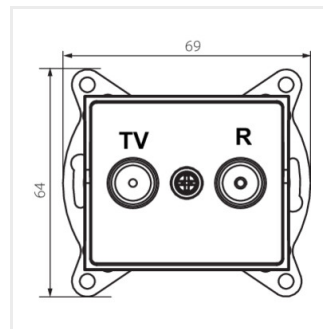

LOGI 02-1330-043 sr