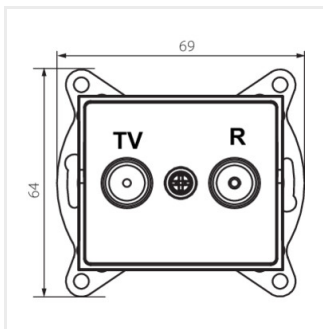

- Plast: ABS

LOGI 02-1330

Zásuvka RTV koncová

LOGI 02-1330-002 bi

LOGI 02-1330-003 kr

LOGI 02-1330-043 sr

LOGI 02-1330-041 gr

LOGI 02-1330-042 cm