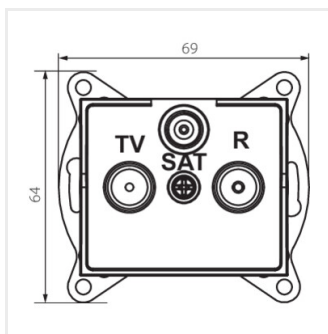

LOGI 02-1340

Zásuvka RTV-SAT průběžná

LOGI 02-1340-002 bi

LOGI 02-1340-041 gr

LOGI 02-1340-042 cm

LOGI 02-1340-002 bi

LOGI 02-1340-041 gr

LOGI 02-1340-042 cm