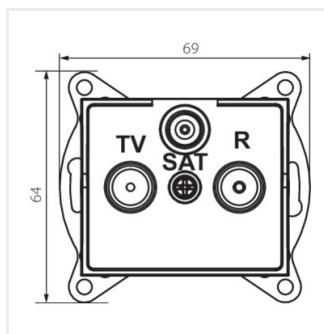

LOGI 02-1340

Zásuvka RTV-SAT průběžná

LOGI 02-1340-002 bi

LOGI 02-1340-041 gr

LOGI 02-1340-042 cm

LOGI 02-1340-002 bi

LOGI 02-1340-041 gr

LOGI 02-1340-042 cm