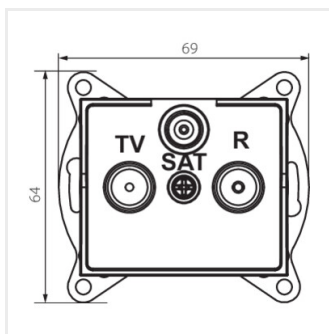

LOGI 02-1340

Zásuvka RTV-SAT průběžná

LOGI 02-1340-002 bi

LOGI 02-1340-041 gr

LOGI 02-1340-042 cm

LOGI 02-1340-002 bi

LOGI 02-1340-041 gr

LOGI 02-1340-042 cm