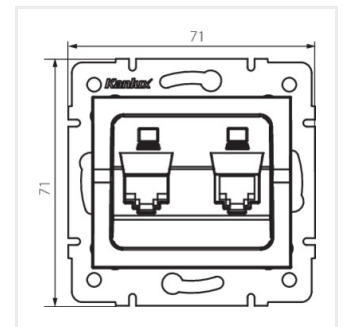

- Plast: ABS

LOGI 02-1420

Dvojitá datová zásuvka - nezávislá (2xRJ45Cat 6 Jack)

LOGI 02-1420-002 bi

LOGI 02-1420-003 kr

LOGI 02-1420-043 sr

LOGI 02-1420-041 gr

LOGI 02-1420-042 cm

LOGI 02-1420-002 bi

LOGI 02-1420-003 kr

LOGI 02-1420-043 sr

LOGI 02-1420-041 gr

LOGI 02-1420

Dvojitá datová zásuvka - nezávislá (2xRJ45Cat 6 Jack)

LOGI 02-1420-042 cm