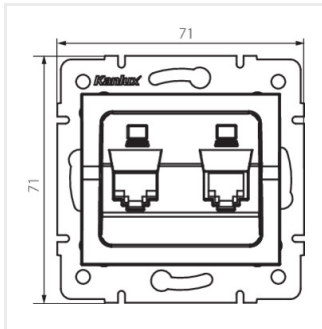

- Plast: ABS

LOGI 02-1420

Dvojitá datová zásuvka - nezávislá (2xRJ45Cat 6 Jack)

LOGI 02-1420-002 bi

LOGI 02-1420-003 kr

LOGI 02-1420-043 sr

LOGI 02-1420-041 gr

LOGI 02-1420-042 cm

LOGI 02-1420-002 bi

LOGI 02-1420-003 kr

LOGI 02-1420-043 sr

LOGI 02-1420-041 gr

LOGI 02-1420

Dvojitá datová zásuvka - nezávislá (2xRJ45Cat 6 Jack)

LOGI 02-1420-042 cm