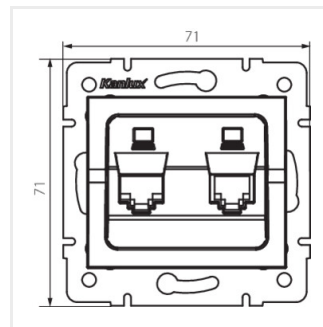

- Plast: ABS

LOGI 02-1420

Dvojitá datová zásuvka - nezávislá (2xRJ45Cat 6 Jack)

LOGI 02-1420-002 bi

LOGI 02-1420-003 kr

LOGI 02-1420-043 sr

LOGI 02-1420-041 gr

LOGI 02-1420-042 cm

LOGI 02-1420-002 bi

LOGI 02-1420-003 kr

LOGI 02-1420-043 sr

LOGI 02-1420-041 gr

LOGI 02-1420

Dvojitá datová zásuvka - nezávislá (2xRJ45Cat 6 Jack)

LOGI 02-1420-042 cm