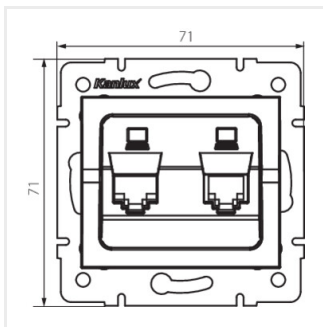

- Plast: ABS

LOGI 02-1420

Dvojitá datová zásuvka - nezávislá (2xRJ45Cat 6 Jack)

LOGI 02-1420-002 bi

LOGI 02-1420-003 kr

LOGI 02-1420-043 sr

LOGI 02-1420-041 gr

LOGI 02-1420-042 cm

LOGI 02-1420-002 bi

LOGI 02-1420-003 kr

LOGI 02-1420-043 sr

LOGI 02-1420-041 gr

LOGI 02-1420

Dvojitá datová zásuvka - nezávislá (2xRJ45Cat 6 Jack)

LOGI 02-1420-042 cm