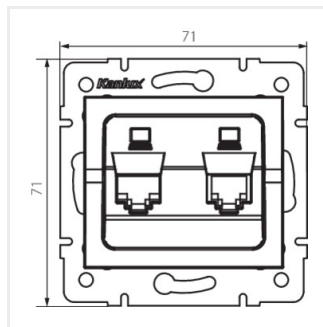

- Plast: ABS

LOGI 02-1420

Dvojitá datová zásuvka - nezávislá (2xRJ45Cat 6 Jack)

LOGI 02-1420-002 bi

LOGI 02-1420-003 kr

LOGI 02-1420-043 sr

LOGI 02-1420-041 gr

LOGI 02-1420-042 cm

LOGI 02-1420-002 bi

LOGI 02-1420-003 kr

LOGI 02-1420-043 sr

LOGI 02-1420-041 gr

LOGI 02-1420

Dvojitá datová zásuvka - nezávislá (2xRJ45Cat 6 Jack)

LOGI 02-1420-042 cm