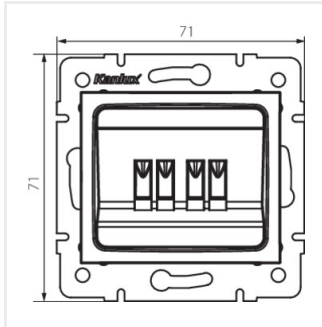

## LOGI 02-1820

---

Reproduktorová zásuvka dvojitá

LOGI 02-1820-042 cm