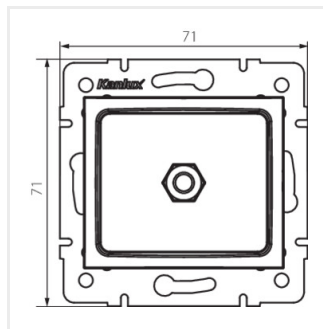

LOGI 02-1830

Ekvipotencionální zásuvka

LOGI 02-1830-002 bi

LOGI 02-1830-002 bi	25116	bílá
LOGI 02-1830-003 kr	25175	krémová
LOGI 02-1830-043 sr	25234	stříbrná
LOGI 02-1830-041 gr	25293	grafit
LOGI 02-1830-042 cm	33582	černá matná

- Plast: ABS

LOGI 02-1830

Ekvipotencionální zásuvka

LOGI 02-1830-002 bi

LOGI 02-1830-003 kr

LOGI 02-1830-043 sr

LOGI 02-1830-041 gr

LOGI 02-1830-042 cm

LOGI 02-1830-002 bi

LOGI 02-1830-003 kr

LOGI 02-1830-043 sr

LOGI 02-1830-041 gr

LOGI 02-1830

Ekvipotencionální zásuvka

LOGI 02-1830-042 cm