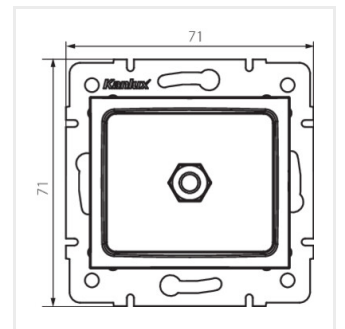

LOGI 02-1830

Ekvipotencionální zásuvka

LOGI 02-1830-002 bi

LOGI 02-1830-002 bi	25116	bílá
LOGI 02-1830-003 kr	25175	krémová
LOGI 02-1830-043 sr	25234	stříbrná
LOGI 02-1830-041 gr	25293	grafit
LOGI 02-1830-042 cm	33582	černá matná

- Plast: ABS

LOGI 02-1830

Ekvipotencionální zásuvka

LOGI 02-1830-002 bi

LOGI 02-1830-003 kr

LOGI 02-1830-043 sr

LOGI 02-1830-041 gr

LOGI 02-1830-042 cm

LOGI 02-1830-002 bi

LOGI 02-1830-003 kr

LOGI 02-1830-043 sr

LOGI 02-1830-041 gr

LOGI 02-1830

Ekvipotencionální zásuvka

LOGI 02-1830-042 cm