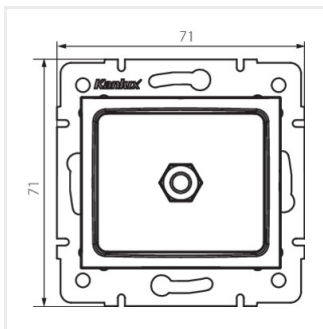

LOGI 02-1830

Ekvipotencionální zásuvka

LOGI 02-1830-002 bi

LOGI 02-1830-002 bi	25116	bílá
LOGI 02-1830-003 kr	25175	krémová
LOGI 02-1830-043 sr	25234	stříbrná
LOGI 02-1830-041 gr	25293	grafit
LOGI 02-1830-042 cm	33582	černá matná

- Plast: ABS

LOGI 02-1830

Ekvipotencionální zásuvka

LOGI 02-1830-002 bi

LOGI 02-1830-003 kr

LOGI 02-1830-043 sr

LOGI 02-1830-041 gr

LOGI 02-1830-042 cm

LOGI 02-1830-002 bi

LOGI 02-1830-003 kr

LOGI 02-1830-043 sr

LOGI 02-1830-041 gr

LOGI 02-1830

Ekvipotencionální zásuvka

LOGI 02-1830-042 cm