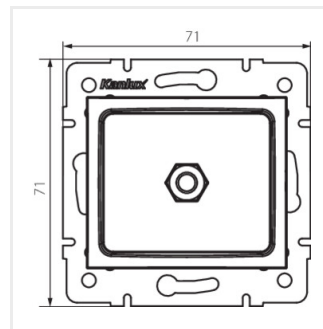

LOGI 02-1830

Ekvipotencionální zásuvka

LOGI 02-1830-002 bi

LOGI 02-1830-002 bi	25116	bílá
LOGI 02-1830-003 kr	25175	krémová
LOGI 02-1830-043 sr	25234	stříbrná
LOGI 02-1830-041 gr	25293	grafit
LOGI 02-1830-042 cm	33582	černá matná

- Plast: ABS

LOGI 02-1830

Ekvipotencionální zásuvka

LOGI 02-1830-002 bi

LOGI 02-1830-003 kr

LOGI 02-1830-043 sr

LOGI 02-1830-041 gr

LOGI 02-1830-042 cm

LOGI 02-1830-002 bi

LOGI 02-1830-003 kr

LOGI 02-1830-043 sr

LOGI 02-1830-041 gr

LOGI 02-1830

Ekvipotencionální zásuvka

LOGI 02-1830-042 cm