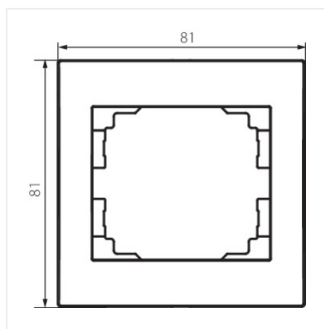

## LOGI 02-1460

---

Jednoduchý rámeček

LOGI 02-1460-042 cm