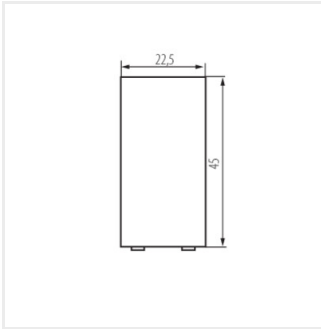

25302 BIURO 04-1000-102 bi

Jednopolový spínač

BIURO 04-1000-102 bi **25302** bílá

- Materiál: ABS
- Plast: ABS

25302 BIURO 04-1000-102 bi

Jednopolový spínač

BIURO 04-1000-102 bi