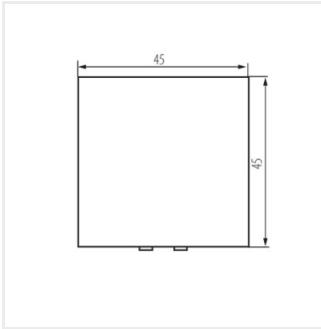

25312 BIURO 04-1005-102 bi

Jednopolový spínač m45

BIURO 04-1005-102 bi **25312** bílá

- Materiál: ABS
- Plast: ABS

25312 BIURO 04-1005-102 bi

Jednopolový spínač m45

BIURO 04-1005-102 bi