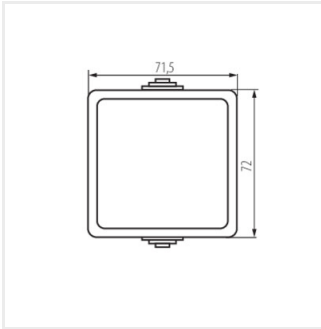

25348 TEKNO 05-1000-143 sz

Jednopolový spínač

TEKNO 05-1000-143 sz **25348** šedá

- Plast: ABS

25348 TEKNO 05-1000-143 sz

Jednopolový spínač

TEKNO 05-1000-143 sz