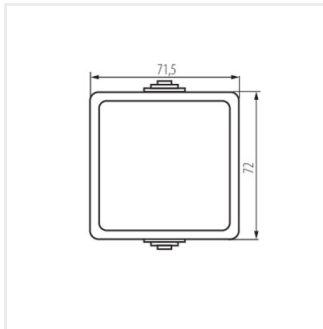

25350 TEKNO 05-1021-143 sz

Tlačítko

TEKNO 05-1021-143 sz **25350** šedá

- Plast: ABS

25350 TEKNO 05-1021-143 sz

Tlačítko

TEKNO 05-1021-143 sz