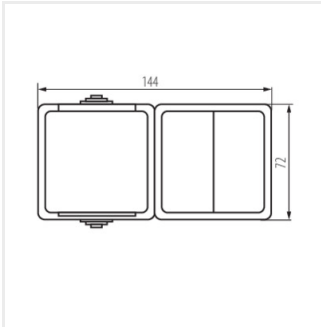

25359 TEKNO 05-3520-143 sz

Lustrový vypínač a francouzská zásuvka s ochranou kontaktů

TEKNO 05-3520-143 sz