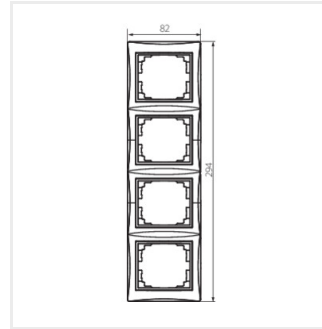

Čtyřnásobný vertikální rámeček

DOMO 01-1540-050 sz

DOMO 01-1540-030 pe

DOMO 01-1540-042 cm