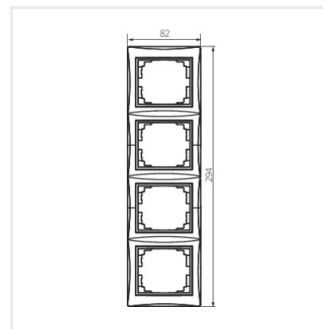

DOMO 01-1540-043 sr