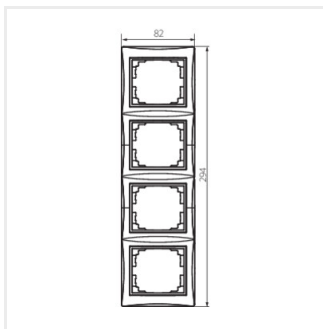

DOMO 01-1540-002 bi