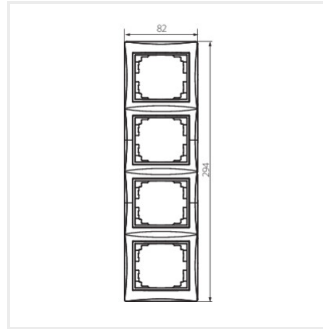

Čtyřnásobný vertikální rámeček

DOMO 01-1540-050 sz

DOMO 01-1540-030 pe

DOMO 01-1540-042 cm