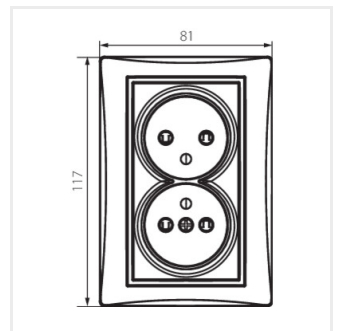

DOMO 01-1254-142 cm

DOMO 01-1254-102 bi

DOMO 01-1254-103 kr

DOMO 01-1254-130 pe

DOMO 01-1254-141 gr

## DOMO 01-1254

Dvojitá francouzská zásuvka, kompletní s ochranou kontaktů

DOMO 01-1254-143 sr

DOMO 01-1254-150 sz

DOMO 01-1254-142 cm