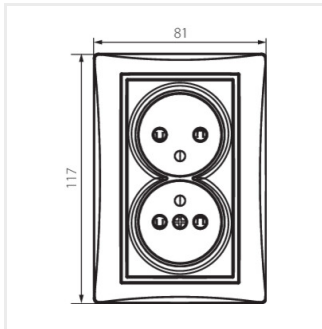

DOMO 01-1254-142 cm

DOMO 01-1254-102 bi

DOMO 01-1254-103 kr

DOMO 01-1254-130 pe

DOMO 01-1254-141 gr

## DOMO 01-1254

Dvojitá francouzská zásuvka, kompletní s ochranou kontaktů

DOMO 01-1254-143 sr

DOMO 01-1254-150 sz

DOMO 01-1254-142 cm