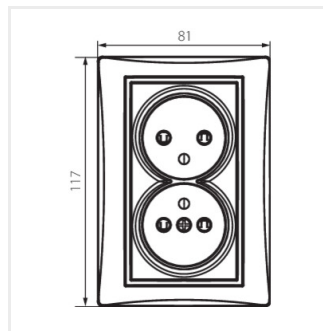

## DOMO 01-1254

Dvojitá francouzská zásuvka, kompletní s ochranou kontaktů

DOMO 01-1254-102 bi

DOMO 01-1254-103 kr

DOMO 01-1254-130 pe

DOMO 01-1254-141 gr

DOMO 01-1254-143 sr

DOMO 01-1254-150 sz

DOMO 01-1254-142 cm

DOMO 01-1254-102 bi

DOMO 01-1254-103 kr

DOMO 01-1254-130 pe

DOMO 01-1254-141 gr

## DOMO 01-1254

Dvojitá francouzská zásuvka, kompletní s ochranou kontaktů

DOMO 01-1254-143 sr

DOMO 01-1254-150 sz

DOMO 01-1254-142 cm