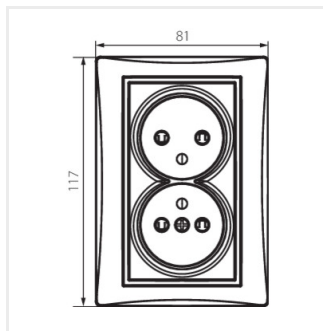

## DOMO 01-1254

Dvojitá francouzská zásuvka, kompletní s ochranou kontaktů

DOMO 01-1254-102 bi

DOMO 01-1254-103 kr

DOMO 01-1254-130 pe

DOMO 01-1254-141 gr

DOMO 01-1254-143 sr

DOMO 01-1254-150 sz

DOMO 01-1254-142 cm

DOMO 01-1254-102 bi

DOMO 01-1254-103 kr

DOMO 01-1254-130 pe

DOMO 01-1254-141 gr

## DOMO 01-1254

Dvojitá francouzská zásuvka, kompletní s ochranou kontaktů

DOMO 01-1254-143 sr

DOMO 01-1254-150 sz

DOMO 01-1254-142 cm