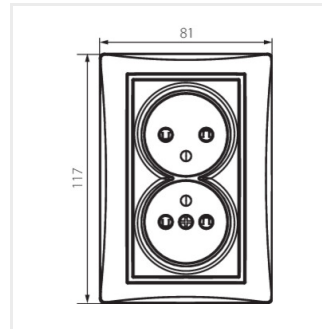

## DOMO 01-1254

Dvojitá francouzská zásuvka, kompletní s ochranou kontaktů

DOMO 01-1254-143 sr

DOMO 01-1254-150 sz

DOMO 01-1254-142 cm