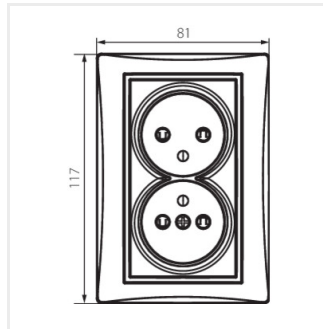

DOMO 01-1254-142 cm

DOMO 01-1254-102 bi

DOMO 01-1254-103 kr

DOMO 01-1254-130 pe

DOMO 01-1254-141 gr

## DOMO 01-1254

Dvojitá francouzská zásuvka, kompletní s ochranou kontaktů

DOMO 01-1254-143 sr

DOMO 01-1254-150 sz

DOMO 01-1254-142 cm