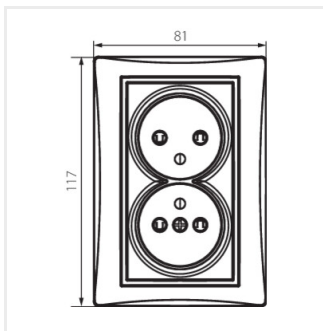

## DOMO 01-1254

Dvojitá francouzská zásuvka, kompletní s ochranou kontaktů

DOMO 01-1254-102 bi

DOMO 01-1254-103 kr

DOMO 01-1254-130 pe

DOMO 01-1254-141 gr

DOMO 01-1254-143 sr

DOMO 01-1254-150 sz

DOMO 01-1254-142 cm

DOMO 01-1254-102 bi

DOMO 01-1254-103 kr

DOMO 01-1254-130 pe

DOMO 01-1254-141 gr

## DOMO 01-1254

Dvojitá francouzská zásuvka, kompletní s ochranou kontaktů

DOMO 01-1254-143 sr

DOMO 01-1254-150 sz

DOMO 01-1254-142 cm