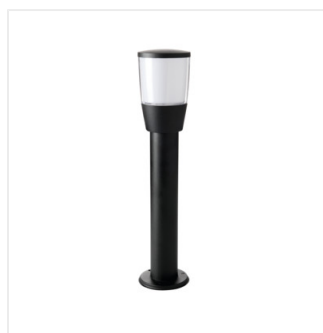

## SORTA

Zahradní svítidlo s vyměnitelným zdrojem světla

<b>[V]</b> 220-240 AC	<b>[Hz]</b> 50			<b>IP</b> 44		 -20÷35
	<b>[mm<sup>2</sup>]</b> 0,5÷2,5	 0,2m	<b>CE</b>	<b>EAC</b>	<b>UK</b> <b>CA</b>	

Model	Price	Max Power	Light Source	Socket	Installation	Color
SORTA 16L-UP	<b>25680</b>	max 20	GLS/CFL/LED	E27	k usazení na zeď	černá
SORTA 30I-UP	<b>25682</b>	max 20	GLS/CFL/LED	E27	k usazení na zeď	černá
SORTA 50	<b>25683</b>	max 20	GLS/CFL/LED	E27	k usazení na zem	černá
SORTA 80	<b>25684</b>	max 20	GLS/CFL/LED	E27	k usazení na zem	černá

Kanlux SORTA jsou zahradní svítidla, která se vyznačují možností výměny světelného zdroje, což umožňuje nastavit barvu a sílu osvětlení podle individuálních potřeb. Svítidla jsou vyrobena ze skla a hliníku a jejich černobílé barvy se hodí do téměř každé scenérie. Další výhodou je opálový difuzor, který rovnoměrně rozptyluje světlo.

- Materiál korpusu: hliníková slitina
- Materiál difuzoru: PC

## SORTA

Zahradní svítidlo s vyměnitelným zdrojem světla

SORTA 30I-UP

SORTA 50

SORTA 80

SORTA 16L-UP

SORTA 30I-UP

SORTA 50