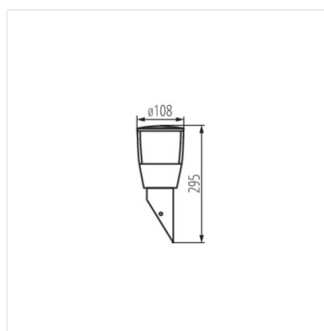

## SORTA

Zahradní svítidlo s vyměnitelným zdrojem světla

SORTA 30I-UP

SORTA 50

SORTA 80

SORTA 16L-UP

SORTA 30I-UP

SORTA 50