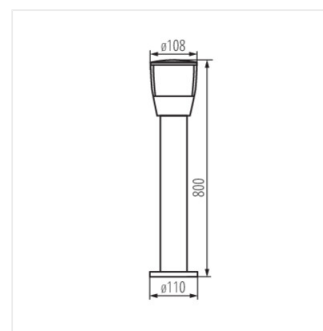

## SORTA

Zahradní svítidlo s vyměnitelným zdrojem světla

SORTA 30I-UP

SORTA 50

SORTA 80

SORTA 16L-UP

SORTA 30I-UP

SORTA 50