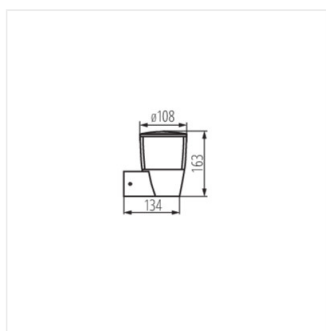

## SORTA

Zahradní svítidlo s vyměnitelným zdrojem světla

SORTA 30I-UP

SORTA 50

SORTA 80

SORTA 16L-UP

SORTA 30I-UP

SORTA 50