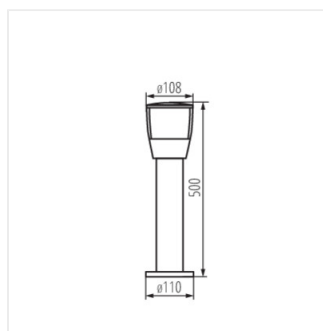

## SORTA

Zahradní svítidlo s vyměnitelným zdrojem světla

SORTA 30I-UP

SORTA 50

SORTA 80

SORTA 16L-UP

SORTA 30I-UP

SORTA 50