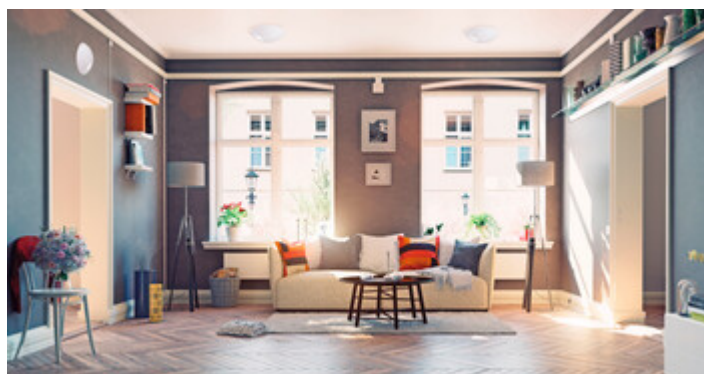

PLAFMIN O **25690** max 40 E27 GLS/CFL/LED bílá

Kanlux PLAFMIN je nejuniverzálnější plafon v naší nabídce. Bílá barva, neutrální tvar polokoule, bez jakéhokoliv zdobení a možnost výběru zdroje světla. Používáme ho v jakémkoli interiéru (IP20), doporučujeme ho zejména pro hotely, restaurace a domácí interiéry v skandinávském nebo minimalistickém stylu.

- Materiál korpusu: plast
- Materiál difuzoru: plast