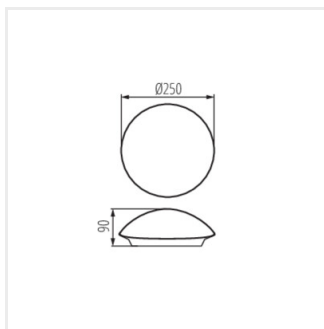

25690 PLAFMIN O

Plafon

PLAFMIN O