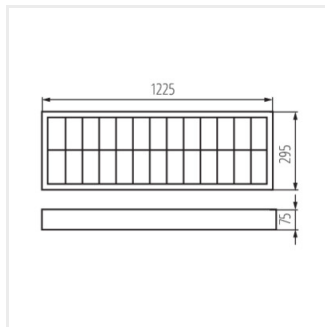

- reflektor ve tvaru půl paraboly/lamely rastru ve tvaru písmene "V"
- patice zářivek zakryty reflektorem
- svítidla jsou přizpůsobena pro zavěšení na ocelová lanka
- předřadník značky OSRAM ve třídě A2
- snadná montáž mřížky pomocí pružících háčků
- rychlospojka pro připojení napájení, zjednodušuje a urychluje montáž, prášková barva
- NOTUS 3WS vybavený předřadníkem pro "teplý start".
- Materiál korpusu: ocel
- Materiál reflektoru: hliníková slitina

Přisazené rastrové svítidlo

NOTUS 3 EVG 418; NOTUS
3WS EVG 418

NOTUS 3 EVG 236; NOTUS
3WS EVG 236

NOTUS 3 EVG 218 NT

Příslušenství

07870

ROPE-NT 150

ROPE-NT 150 ocelové lanko (dvojitě) pro zavěšení svítidla, 2 ks v balení