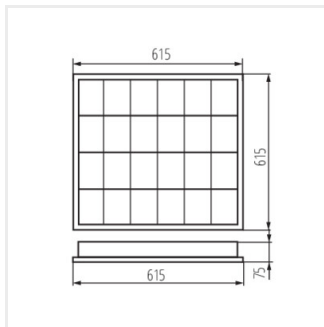

NOTUS

Přisazené rastrové svítidlo

NOTUS 3 EVG 418; NOTUS
3WS EVG 418