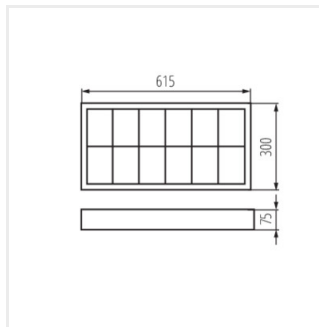

NOTUS 3 EVG 218 NT

Příslušenství

07870

ROPE-NT 150

ROPE-NT 150 ocelové lanko (dvojitě) pro zavěšení svítidla, 2 ks v balení

07871

ROPE-NT 150 SINGLE

ROPE-NT 150 SINGLE ocelové lanko (jedno) pro zavěšení svítidla, 2 ks v balení