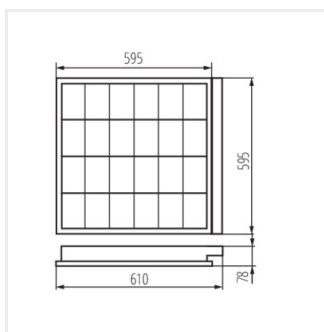

REGIS 3 EVG 418 PT;
REGIS 3WS EVG 418 PT