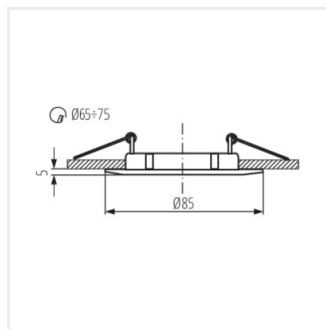

LUTO

Stropní bodové svítidlo

LUTO CTX-DSO2B