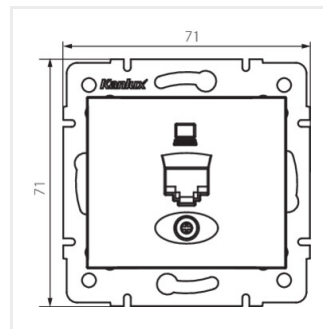

DOMO 01-1399-043 sr