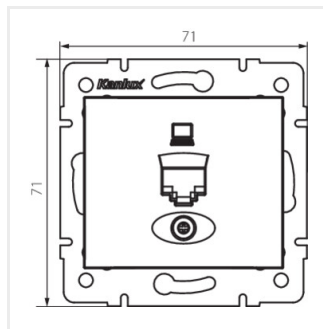

DOMO 01-1399-003 kr