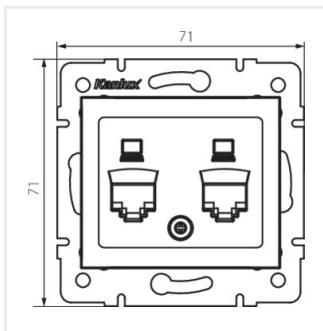

DOMO 01-1419-002 bi