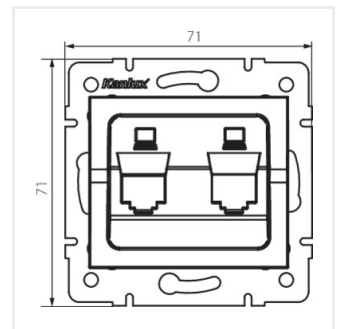

LOGI 02-1419-041 gr