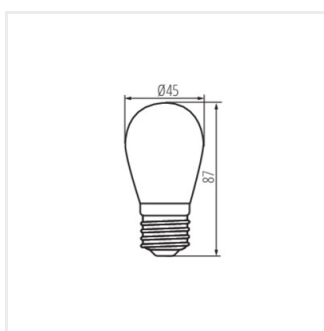

- Materiál difuzoru: plast

ST45 LED

Světelný zdroj LED

ST45 LED 0,5W

ST45 LED 0,9W E27-BL

ST45 LED 0,9W E27-GR

ST45 LED 0,9W E27-RE

ST45 LED E27