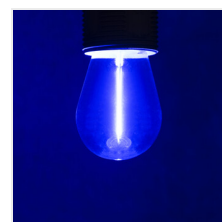

ST45 LED

Světelný zdroj LED

FILAMENT
LED

[V] 220-240 AC	[Hz] 50	FILAMENT	360° Φ _{use}	≥15000	15000 ^(h)	Hg
	-25+40 ^[°C]	IK 04	CE	EAC	UK CA	

ST45 LED 0,5W E27-WW

ST45 LED 0,5W E27-WW	26045	0,5	50	teplá bílá	220	E27
ST45 LED 0,5W E27-NW	26046	0,5	50	bílá	220	E27
ST45 LED 0,9W E27-BL	26039	0,9	8	modrá	220	E27
ST45 LED 0,9W E27-GR	26048	0,9	75	zelená	220	E27
ST45 LED 0,9W E27-RE	26049	0,9	20	červená	220	E27

Kanlux ST45 LED je plastová žárovka, která poskytuje mimořádnou odolnost proti rozbití ve vnějších podmínkách. Je dokonalým doplňkem každé světelné girlandy, ale dobře poslouží i v zahradních svítidlech jako jsou Kanlux VIMO a také pro osvětlení verand, teras, zahradních altánků nebo restauračních zahrádek. ST45 LED mají patici E27 a zajišťují výjimečně úsporný provoz. Jsou dostupné v teplé i neutrální barvě a také v několika vybraných barvách (červená, zelená, modrá)

- Materiál difuzoru: plast

ST45 LED

Světelný zdroj LED

ST45 LED 0,5W

ST45 LED 0,9W E27-BL

ST45 LED 0,9W E27-GR

ST45 LED 0,9W E27-RE

ST45 LED E27