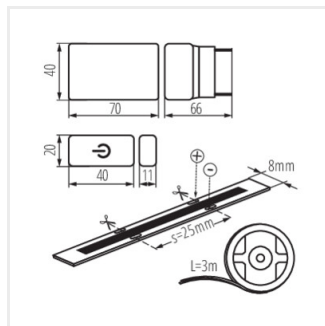

COB SET

Souprava LED

COB SET 3m DIM