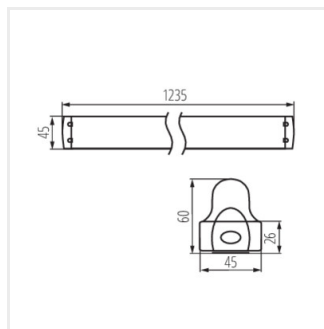

ALDO 4LED 1X120

ALDO 4LED 1X120