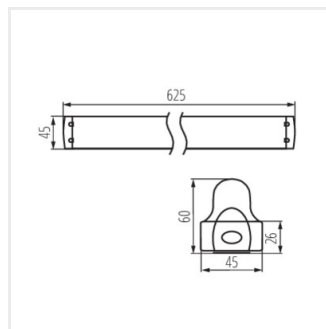

ALDO 4LED 2X150

ALDO 4LED

Lineární svítidlo pro LED trubice T8

ALDO 4LED 1X60