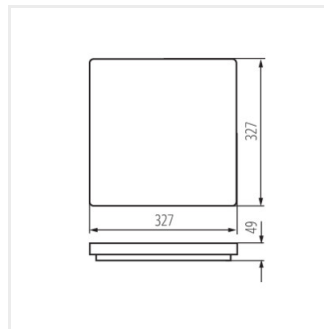

Stropní LED svítidlo

VARSO LED 18W-O; VARSO
LED 18W-O-SE

VARSO LED 18W-L; VARSO
LED 18W-L-SE

VARSO LED 24W-O; VARSO
LED 24W-O-SE

VARSO LED 24W-L; VARSO
LED 24W-L-SE

VARSO HI 36W-NW-O

VARSO HI 36W-NW-L

VARSO HI 36W-NW-O-SE