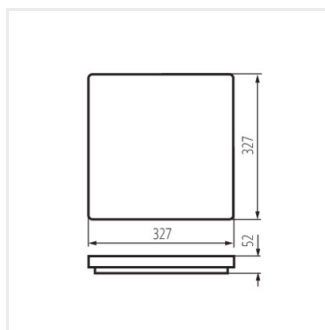

Stropní LED svítidlo

VARSO LED 18W-O; VARSO
LED 18W-O-SE

VARSO LED 18W-L; VARSO
LED 18W-L-SE

VARSO LED 24W-O; VARSO
LED 24W-O-SE

VARSO LED 24W-L; VARSO
LED 24W-L-SE

VARSO HI 36W-NW-O

VARSO HI 36W-NW-L

VARSO HI 36W-NW-O-SE