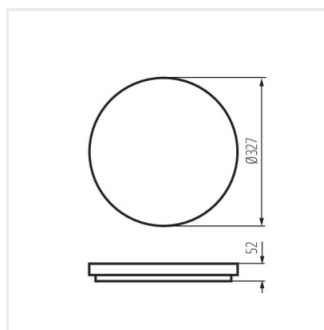

Stropní LED svítidlo

VARSO LED 18W-O; VARSO
LED 18W-O-SE

VARSO LED 18W-L; VARSO
LED 18W-L-SE

VARSO LED 24W-O; VARSO
LED 24W-O-SE

VARSO LED 24W-L; VARSO
LED 24W-L-SE

VARSO HI 36W-NW-O

VARSO HI 36W-NW-L

VARSO HI 36W-NW-O-SE