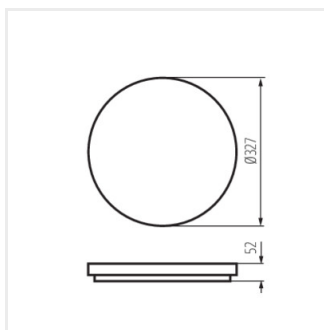

Stropní LED svítidlo

VARSO LED 18W-O; VARSO
LED 18W-O-SE

VARSO LED 18W-L; VARSO
LED 18W-L-SE

VARSO LED 24W-O; VARSO
LED 24W-O-SE

VARSO LED 24W-L; VARSO
LED 24W-L-SE

VARSO HI 36W-NW-O

VARSO HI 36W-NW-L

VARSO HI 36W-NW-O-SE