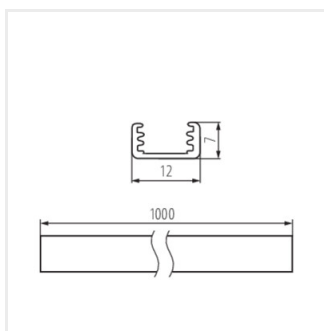

PROFILO B

Hliníkový profil

PROFILO B

Příslušenství

Dokument vytvořen: 22.04.2024, 20:22

Změna technický parametrů vyhrazena. Informace uvedené v tomto dokumentu nejsou právně závazné.