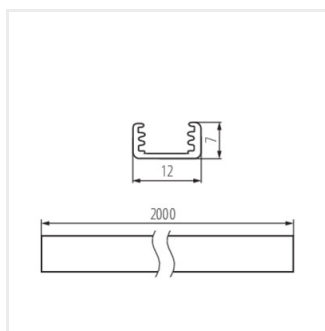

PROFILO B 2m

Příslušenství

Dokument vytvořen: 22.04.2024, 20:22

Změna technický parametrů vyhrazena. Informace uvedené v tomto dokumentu nejsou právně závazné.