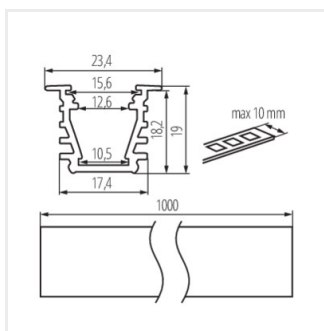

PROFILO I

Hliníkový profil

PROFILO I

PROFILO I	26554	eloxovaný	1000
PROFILO I 2m	26555	eloxovaný	2000
PROFILO I-W	26556	bílá	1000
PROFILO I-W 2m	26557	bílá	2000

Vestavný dekorativní osvětlovací profil

- Materiál: hliníková slitina

PROFILO I

Hliníkový profil

PROFILO I

PROFILO I-W

PROFILO I; I-W

PROFILO I; I-W 2m

Příslušenství

Dokument vytvořen: 22.04.2024, 20:23