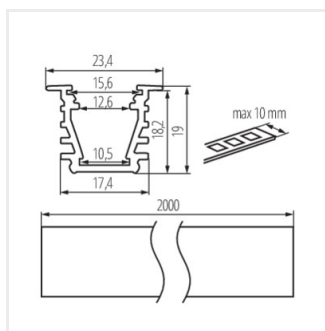

PROFILO I

Hliníkový profil

PROFILO I

PROFILO I	26554	eloxovaný	1000
PROFILO I 2m	26555	eloxovaný	2000
PROFILO I-W	26556	bílá	1000
PROFILO I-W 2m	26557	bílá	2000

Vestavný dekorativní osvětlovací profil

- Materiál: hliníková slitina

PROFILO I

Hliníkový profil

PROFILO I

PROFILO I-W

PROFILO I; I-W

PROFILO I; I-W 2m

Příslušenství

Dokument vytvořen: 22.04.2024, 20:23