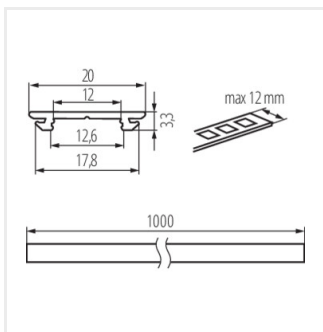

### PROFILO H

PROFILO H	<b>26560</b>	eloxovaný	1000
PROFILO H 2m	<b>26561</b>	eloxovaný	2000

Flexibilní dekorativní osvětlovací profil - možnost ohnutí ve dvou směrech

- Materiál: hliníková slitina

## PROFILO H

Hliníkový profil

PROFILO H

PROFILO H 2m

PROFILO H

PROFILO H 2m