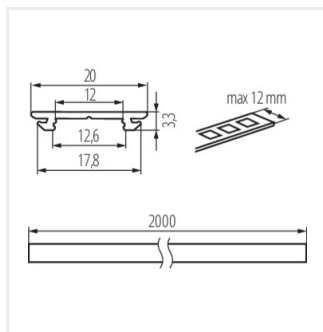

### PROFILO H

PROFILO H	<b>26560</b>	eloxovaný	1000
PROFILO H 2m	<b>26561</b>	eloxovaný	2000

Flexibilní dekorativní osvětlovací profil - možnost ohnutí ve dvou směrech

- Materiál: hliníková slitina

## PROFILO H

Hliníkový profil

PROFILO H

PROFILO H 2m

PROFILO H

PROFILO H 2m