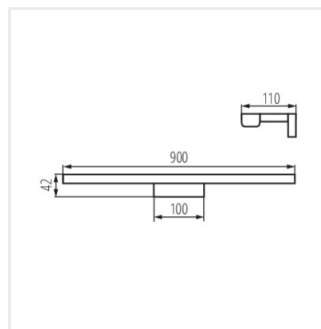

ASTEN IP44 15W-NW-B

ASTEN IP44 8W-NW-W

ASTEN IP44 12W-NW-W

ASTEN IP44 15W-NW-W

ASTEN LED IP44

Nástěnné LED svítidlo

ASTEN LED IP44 8W

ASTEN LED IP44 12W