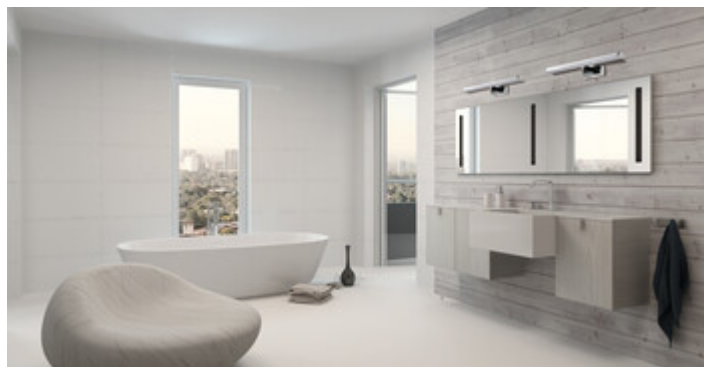

ASTEN LED IP44

Nástěnné LED svítidlo

ASTEN LED IP44 8W-NW