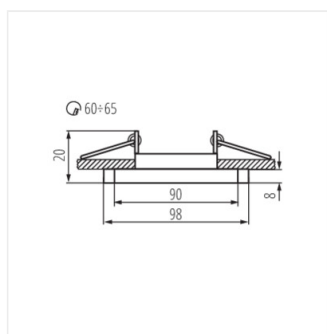

- Dekorativní kroužek bez patice
- Materiál korpusu: sklo

MORTA OCT

Ozdobný prsten-komponent svítidla

MORTA OCT-SR

MORTA OCT-B

MORTA OCT