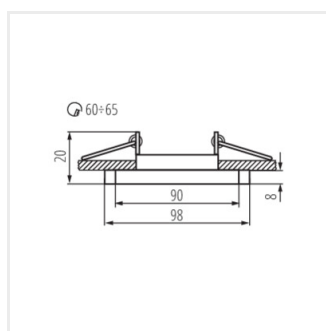

- Dekorativní kroužek bez patice
- Materiál korpusu: sklo

MORTA OCT

Ozdobný prsten-komponent svítidla

MORTA OCT-SR

MORTA OCT-B

MORTA OCT