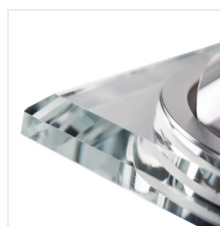

MORTA DT

Ozdobný prsten-komponent svítidla

DESIGN
unique

MORTA CT-DTL50-B

MORTA CT-DTO50-SR	26716	max 10	stříbrná	v jedné ose	30
MORTA CT-DTO50-B	26717	max 10	černá	v jedné ose	30
MORTA CT-DTL50-SR	26718	max 10	stříbrná	v jedné ose	30
MORTA CT-DTL50-B	26719	max 10	černá	v jedné ose	30

Široká nabídka modelů MORTA DT Vám umožní realizovat velmi originální aranžmá v každém interiéru. MORTA DT splní očekávání všech, kteří ocení vysoce kvalitní produkty charakteristické atraktivním a originálním designem.

- Dekorativní kroužek bez patice
- Materiál korpusu: sklo

MORTA DT

Ozdobný prsten-komponent svítidla

MORTA CT-DTL50-B

MORTA CT-DTL50-B

MORTA CT-DTL50-B

MORTA CT-DTL50-B

MORTA CT-DT050-SR