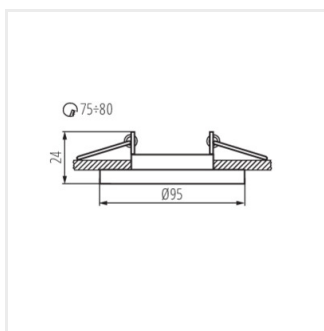

- Dekorativní kroužek bez patice
- Materiál korpusu: sklo

MORTA DT

Ozdobný prsten-komponent svítidla

MORTA CT-DTL50-B

MORTA CT-DTL50-B

MORTA CT-DTL50-B

MORTA CT-DTL50-B

MORTA CT-DT050-SR