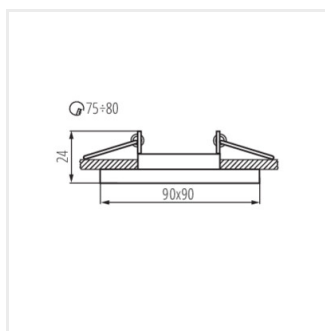

- Dekorativní kroužek bez patice
- Materiál korpusu: sklo

MORTA DT

Ozdobný prsten-komponent svítidla

MORTA CT-DTL50-B

MORTA CT-DTL50-B

MORTA CT-DTL50-B

MORTA CT-DTL50-B

MORTA CT-DT050-SR