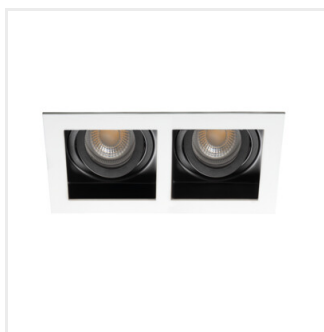

ARET

Ozdobný prsten-komponent svítidla

 12 AC; 12 DC; 220-240 AC					IP 20	
 5÷25	 0,5m			CE	UK CA	

ARET 1XMR16-W 26720	max 10	bílá	v jedné ose	20
ARET 2XMR16-W 26723	2 x max 10	bílá	v jedné ose	20

Rodina svítidel Kanlux ARET se skládá z ozdobných prstenů z hliníkové slitiny a ocelového plechu. Tato očka jsou bez patice - sami se rozhodneme, zda použijeme patičku GZ10 nebo GX5,3. Pomáhá nám to přizpůsobit instalaci světelných zdrojů, které máme v místnosti. ARET může fungovat jako pomocné osvětlení v domácnostech, barech, restauracích, všude tam, kde chceme zdůraznit zajímavé uspořádání místnosti nebo zvýraznit její fragmenty.

- Dekorativní prsten bez patice
- Materiál korpusu: hliníková slitina

ARET

Ozdobný prsten-komponent svítidla

ARET 2XMR16-W