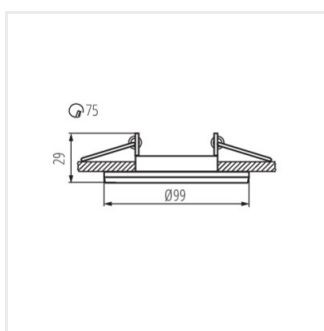

- Dekorativní kroužek bez patice
- Materiál korpusu: hliníková slitina

COLIE

Ozdobný prsten-komponent svítidla

COLIE DTO-W

COLIE DTO-G

COLIE DTO-B

COLIE DTO-GR

COLIE DTO