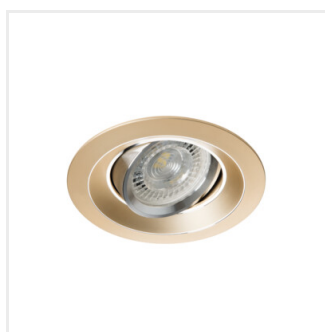

COLIE

Ozdobný prsten-komponent svítidla

[V] 12 AC; 12 DC; 220-240 AC					IP 20	
					CE	UK CA

COLIE DTO-W	26740	max 10	bílá matná	v jedné ose	15
COLIE DTO-G	26741	max 10	anodovaná zlatá	v jedné ose	15
COLIE DTO-B	26743	max 10	černá matná	v jedné ose	15
COLIE DTO-GR	26744	max 10	šedá	v jedné ose	15

Dekoratívni prsteny COLIE Vám umožní realizovat velmi originální aranžmá v každém domě. Vyznačují se originálním a elegantním designem a zároveň zajišťují diskrétní rozptýlení světla. Řada COLIE je určena pro montáž do stropu. Výborně se hodí jako pomocné osvětlení v domácnostech, barech, restauracích všude tam, kde chceme zvýraznit zajímavé prvky místnosti.

- Dekorativní kroužek bez patice
- Materiál korpusu: hliníková slitina

COLIE

Ozdobný prsten-komponent svítidla

COLIE DTO-W

COLIE DTO-G

COLIE DTO-B

COLIE DTO-GR

COLIE DTO