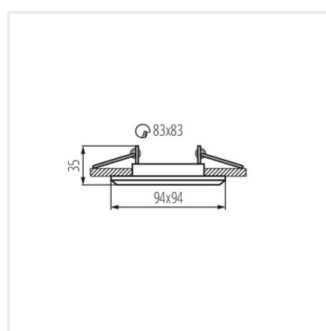

- Dekorativní prsten bez patice
- Materiál korpusu: hliníková slitina

ALREN

Ozdobný prsten-komponent svítidla

ARLEN DTL-B

ARLEN DTL-C-M

ARLEN DTL