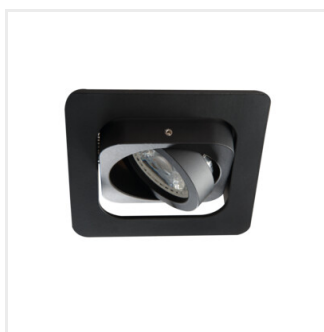

ALREN R

Ozdobný prsten-komponent svítidla

MO
DE
RN
design

 12 AC; 12 DC; 220-240 AC		 Gx5,3/GU10			IP 20	
 5÷25	 60	 80x80	 0,5m		 MR16/PAR16	
UK PA						

ALREN R DTL-W

ALREN R DTL-B	26757	max 10	černá	ve dvou osách	60/60
ALREN R DTL-W	26758	max 10	bílá	ve dvou osách	60/60

Model dekorativních prstenů Kanlux ALREN R přináší zajímavý, na trhu nevídaný tvar svítidel - masivní očka se zaoblenými rohy. Možnost regulace o 60 stupňů ve dvou úrovních je jejich nepochybnou předností. Kanlux ALREN R se prodávají bez patice.

- Dekorativní prsten bez patice
- Materiál korpusu: hliníková slitina

ALREN R

Ozdobný prsten-komponent svítidla

ALREN R DTL-B

ALREN R DTL-W

ALREN R DTL-W