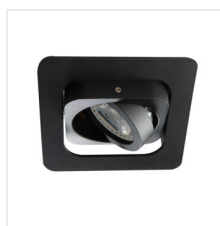

ALREN R

Ozdobný prsten-komponent svítidla

MO
DE
RN
design

 12 AC; 12 DC; 220-240 AC		 Gx5,3/GU10			IP 20	
 5÷25	 60	 80x80	 0,5m		 MR16/PAR16	
UK PA						

ALREN R DTL-W

ALREN R DTL-B	26757	max 10	černá	ve dvou osách	60/60
ALREN R DTL-W	26758	max 10	bílá	ve dvou osách	60/60

Model dekorativních prstenů Kanlux ALREN R přináší zajímavý, na trhu nevídaný tvar svítidel - masivní očka se zaoblenými rohy. Možnost regulace o 60 stupňů ve dvou úrovních je jejich nepochybnou předností. Kanlux ALREN R se prodávají bez patice.

- Dekorativní prsten bez patice
- Materiál korpusu: hliníková slitina

ALREN R

Ozdobný prsten-komponent svítidla

ALREN R DTL-B

ALREN R DTL-W

ALREN R DTL-W