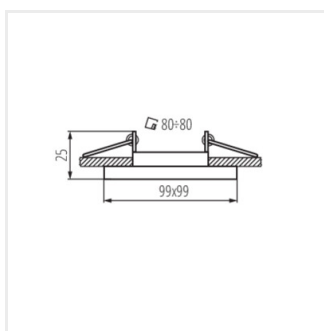

- Dekorativní prsten bez patice
- Materiál korpusu: hliníková slitina

ALREN R

Ozdobný prsten-komponent svítidla

ALREN R DTL-B

ALREN R DTL-W

ALREN R DTL-W