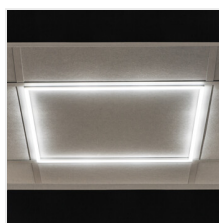

AVAR LED

Rámeček LED

[V] 220-240 AC	[Hz] 50	≥15000	25000 [h]	ellipse ≤ 6x MacAdam	Ra 80	SMD
		IP 20		5÷25 [°C]		
 0,75 [mm]	 0,5m	CE	EAC	UK CA		

	[W]	[lm]	Tc [K]	[°]	[°]	
AVAR 6060 40W-NW	26770	40	3600	4000	110	bílá
AVAR 6060 40W-CW	26771	40	3800	6000	110	bílá
AVAR 6262 40W-NW	26773	40	3600	4000	110	bílá
AVAR 6262 40W-WW	26774	40	3400	3000	110	bílá

LED panely jsou velmi oblíbeným světelným prvkem v kancelářských interiérech. Do velké míry nahradily rastrová svítidla z důvodu jejich životnosti, energetické účinnosti a estetiky. Kanlux AVAR LED je nový směr LED panelů, který se vyznačuje nejen moderní technologií, ale také tvarem ve formě rámečku, který poskytuje silné a efektivní světlo.

- panel BRAVO LED 40W je určen pro montáž do podhledového stropu 600x600mm
- Materiál korpusu: hliníková slitina
- Materiál difuzoru: plast
- Materiál panelu/rámečku: hliníková slitina