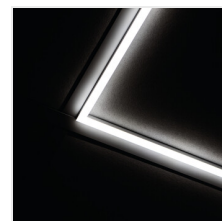

AVAR LED

Rámeček LED

[V] 220-240 AC	[Hz] 50	≥15000	25000 [h]	ellipse ≤ 6x MacAdam	Ra 80	SMD
		IP 20		5÷25 [°C]		
 0,75 [mm]	 0,5m	CE	EAC	UK CA		

	[W]	[lm]	Tc [K]	[°]	[°]	
AVAR 6060 40W-NW	26770	40	3600	4000	110	bílá
AVAR 6060 40W-CW	26771	40	3800	6000	110	bílá
AVAR 6262 40W-NW	26773	40	3600	4000	110	bílá
AVAR 6262 40W-WW	26774	40	3400	3000	110	bílá

LED panely jsou velmi oblíbeným světelným prvkem v kancelářských interiérech. Do velké míry nahradily rastrová svítidla z důvodu jejich životnosti, energetické účinnosti a estetiky. Kanlux AVAR LED je nový směr LED panelů, který se vyznačuje nejen moderní technologií, ale také tvarem ve formě rámečku, který poskytuje silné a efektivní světlo.

- panel BRAVO LED 40W je určen pro montáž do podhledového stropu 600x600mm
- Materiál korpusu: hliníková slitina
- Materiál difuzoru: plast
- Materiál panelu/rámečku: hliníková slitina