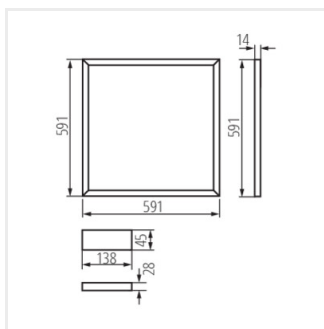

AVAR 6060 40W