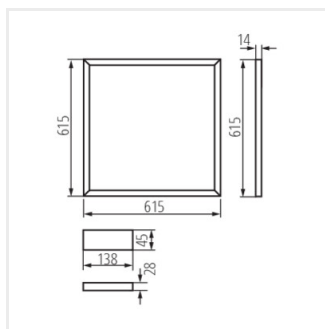

AVAR 6262 40W