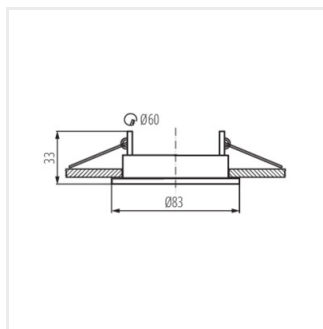

ALOR

Ozdobný prsten-komponent svítidla

ALOR DSO