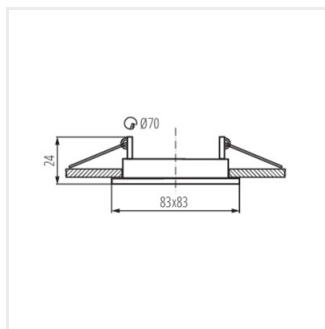

ALOR

Ozdobný prsten-komponent svítidla

ALOR DTL