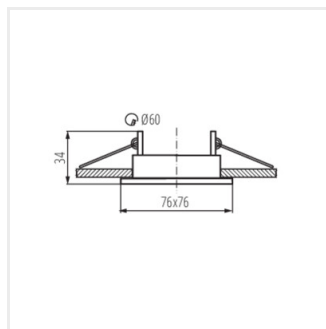

ALOR

Ozdobný prsten-komponent svítidla

ALOR DSL