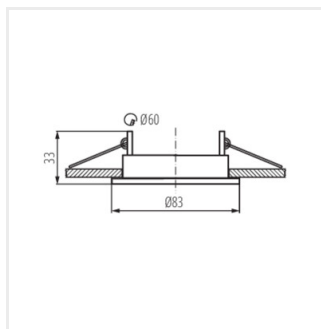

ALOR

Ozdobný prsten-komponent svítidla

ALOR DSO