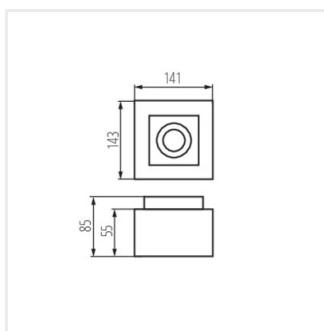

## STOBI

Stropní bodové svítidlo

STOBI DLP 50-B

STOBI DLP 50-W

STOBI DLP 250-B

STOBI DLP 250-W

STOBI DLP 50

STOBI DLP 250