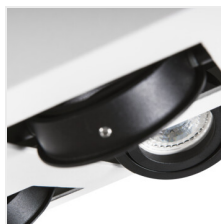

### Stropní bodové svítidlo

MODERN  
design

HIGH  
quality  
finish

[V] 220-240 AC	[Hz] 50	PAR16	GU10	⏚	IP 20	🏠
🌡️ 5÷25	↑	🔄	60/45	📦	1÷2,5 [mm²]	0,5m
🐜	CE	EAC	UK CA	♻️		

STOBI DLP 50-B

STOBI DLP 50-B	<b>26830</b>	max 10	černá
STOBI DLP 50-W	<b>26831</b>	max 10	bílá
STOBI DLP 250-B	<b>26832</b>	2 x max 10	černá
STOBI DLP 250-W	<b>26833</b>	2 x max 10	bílá

Kanlux STOBI je řada stropních svítidel s výměnným zdrojem světla. Jsou vyrobeny z hliníku s možností plné regulace úhlu dopadu světla. Díky kvalitnímu provedení (matný, pískovaný povrch) a jednoduchému designu jsou svítidla ideální pro vybavení bytových domů, kanceláří a apartmánů.

- Materiál korpusu: hliníková slitina