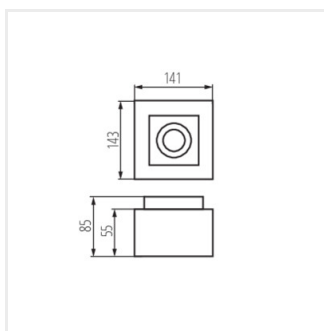

- Materiál korpusu: hliníková slitina

STOBI

Stropní bodové svítidlo

STOBI DLP 50-B

STOBI DLP 50-W

STOBI DLP 250-B

STOBI DLP 250-W

STOBI DLP 50