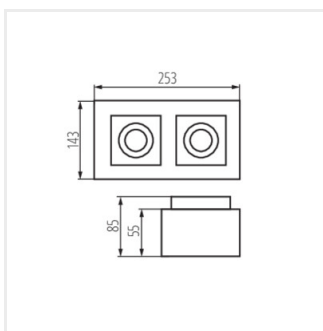

## STOBI

Stropní bodové svítidlo

STOBI DLP 50-B

STOBI DLP 50-W

STOBI DLP 250-B

STOBI DLP 250-W

STOBI DLP 50

STOBI DLP 250