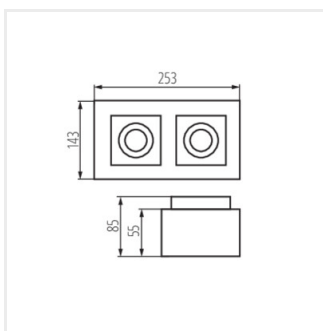

- Materiál korpusu: hliníková slitina

STOBI

Stropní bodové svítidlo

STOBI DLP 50-B

STOBI DLP 50-W

STOBI DLP 250-B

STOBI DLP 250-W

STOBI DLP 50