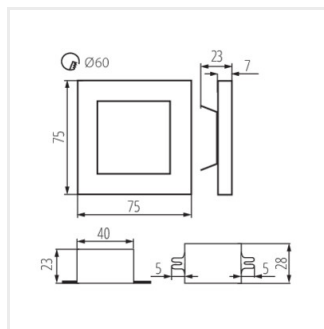

APUS LED

Schodišťové LED svítidlo

APUS LED AC