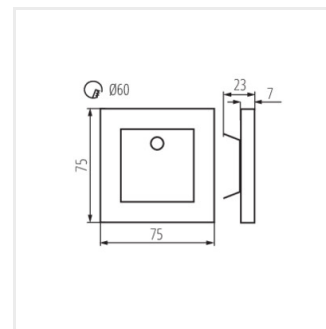

APUS LED PIR