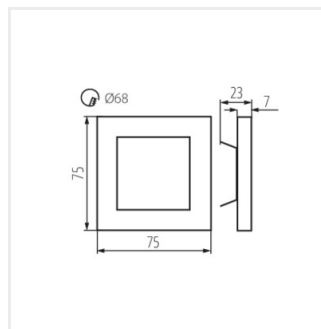

APUS LED P68