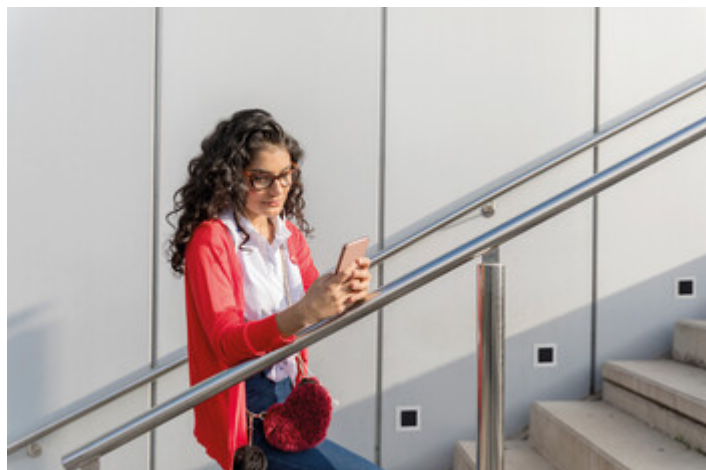

APUS LED

Schodišťové LED svítidlo

chodeb nebo pro zvýraznění interiérového designu pokojů. Unikátní konstrukce svítidla zaručuje rovnoměrné rozptýlení světla. Verze PIR je vybavena čidlem pohybu. Čidlo detekuje pohyb/zapíná osvětlení bez ohledu na okolní intenzitu světla.

- Materiál korpusu: leštěná nerezová ocel, plast

APUS LED