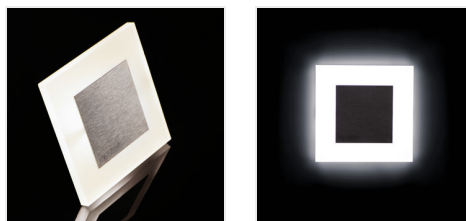

## APUS LED

Schodišťové LED svítidlo

Kanlux APUS je moderní design spojený s atraktivním světelným efektem. Je to skvělý nápad pro osvětlení schodišť a

- Materiál korpusu: leštěná nerezová ocel, plast

APUS LED

APUS LED B

APUS LED W

APUS LED P68 B

APUS LED PIR

APUS LED PIR B