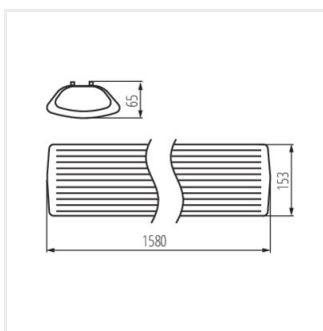

- Materiál korpusu: plast, ocel
- Materiál difuzoru: PS

MEBA 4LED

Lineární svítidlo pro LED trubice T8

MEBA 4LED 2X120 PS

MEBA 4LED 2X120 OP PS

MEBA 4LED 2X150 OP PS

MEBA 4LED 2X120

MEBA 4LED 2X150