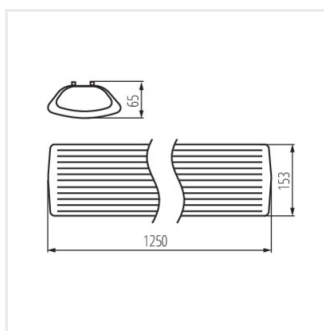

- Materiál korpusu: plast, ocel
- Materiál difuzoru: PS

MEBA 4LED

Lineární svítidlo pro LED trubice T8

MEBA 4LED 2X120 PS

MEBA 4LED 2X120 OP PS

MEBA 4LED 2X150 OP PS

MEBA 4LED 2X120

MEBA 4LED 2X150