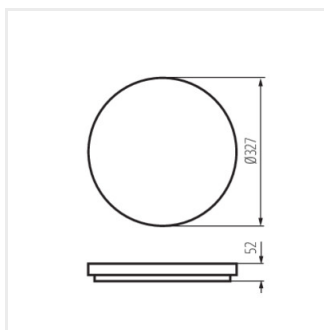

### Stropní LED svítidlo

VARSO LED 18W-O; VARSO  
LED 18W-O-SE

VARSO LED 18W-L; VARSO  
LED 18W-L-SE

VARSO LED 24W-O; VARSO  
LED 24W-O-SE

VARSO LED 24W-L; VARSO  
LED 24W-L-SE

VARSO HI 36W-NW-O

VARSO HI 36W-NW-L