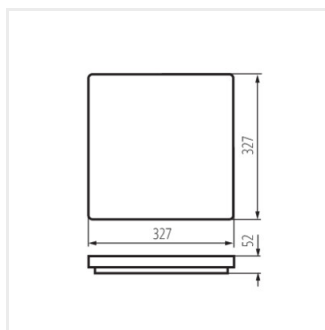

### Stropní LED svítidlo

VARSO LED 18W-O; VARSO  
LED 18W-O-SE

VARSO LED 18W-L; VARSO  
LED 18W-L-SE

VARSO LED 24W-O; VARSO  
LED 24W-O-SE

VARSO LED 24W-L; VARSO  
LED 24W-L-SE

VARSO HI 36W-NW-O

VARSO HI 36W-NW-L