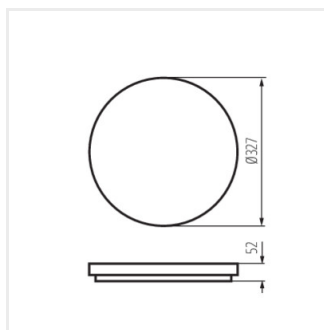

### Stropní LED svítidlo

VARSO LED 18W-O; VARSO  
LED 18W-O-SE

VARSO LED 18W-L; VARSO  
LED 18W-L-SE

VARSO LED 24W-O; VARSO  
LED 24W-O-SE

VARSO LED 24W-L; VARSO  
LED 24W-L-SE

VARSO HI 36W-NW-O

VARSO HI 36W-NW-L