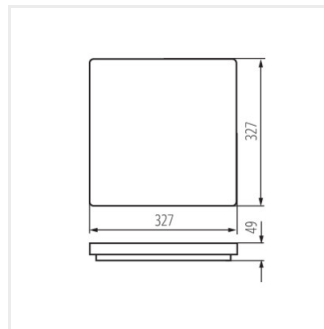

### Stropní LED svítidlo

VARSO LED 18W-O; VARSO  
LED 18W-O-SE

VARSO LED 18W-L; VARSO  
LED 18W-L-SE

VARSO LED 24W-O; VARSO  
LED 24W-O-SE

VARSO LED 24W-L; VARSO  
LED 24W-L-SE

VARSO HI 36W-NW-O

VARSO HI 36W-NW-L