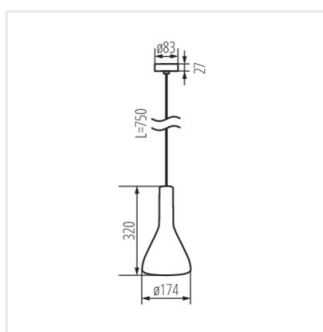

27000 ETISSA D20 GR

Závěsná lampa

ETISSA D20 GR