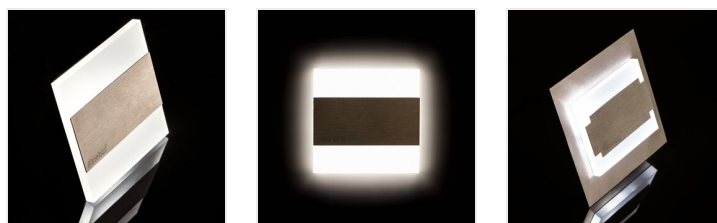

TERRA LED

Schodišťové LED svítidlo

TERRA LED WW

TERRA LED WW	23102	12 DC	0,8	nerezová ocel	13	3000
TERRA LED CW	23104	12 DC	0,8	nerezová ocel	15	6500
TERRA LED AC-WW	23806	220-240 AC	1,3	nerezová ocel	13	3000
TERRA LED W-WW	26842	12 DC	0,8	bílá	13	3000
TERRA LED W-CW	26843	12 DC	0,8	bílá	15	6500
TERRA LED B-NW	26848	12 DC	0,8	černá	14	4000
TERRA LED B-WW	26849	12 DC	0,8	černá	13	3000
TERRA LED P68 CW CZ	27082	12 DC	0,8	nerezová ocel	15	6500
TERRA LED P68 WW CZ	27083	12 DC	0,8	nerezová ocel	13	3000
TERRA LED P68 B-NW CZ	27088	12 DC	0,8	černá	14	4000
TERRA LED P68 B-WW CZ	27089	12 DC	0,8	černá	13	3000
TERRA LED PIR B-NW	29860	12 DC	0,8	černá	14	4000
TERRA LED PIR B-WW	29861	12 DC	0,8	černá	13	3000

Kanlux TERRA je moderní design spojený s atraktivním světelným efektem. Je to skvělý nápad pro osvětlení schodišť a chodeb nebo pro zvýraznění interiérového designu pokojů. Unikátní konstrukce svítidla zaručuje rovnoměrné rozptýlení světla. Verze PIR je vybavena čidlem pohybu. Čidlo detekuje pohyb/zapíná osvětlení bez ohledu na okolní intenzitu světla.

- Materiál korpusu: leštěná nerezová ocel, plast

TERRA LED

Schodišťové LED svítidlo

TERRA LED WW

TERRA LED CW

TERRA LED AC-WW

TERRA LED W-WW

TERRA LED W-CW