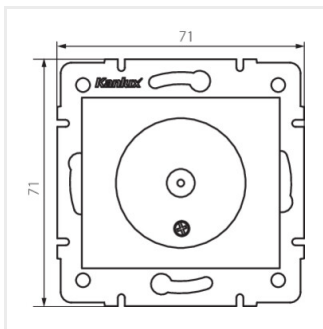

### Anténní zásuvka typu F

DOMO 01-1301-002 bi

DOMO 01-1301-003 kr

DOMO 01-1301-043 sr

DOMO 01-1301-041 gr

DOMO 01-1301-030 pe

DOMO 01-1301-050 sz

DOMO 01-1301-042 cm