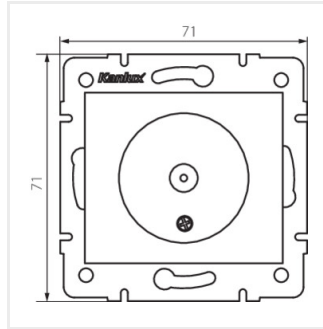

DOMO 01-1301-050 sz