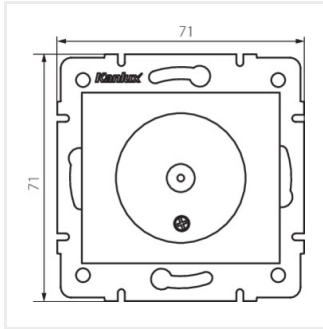

DOMO 01-1301

Anténní zásuvka typu F

DOMO 01-1301-030 pe