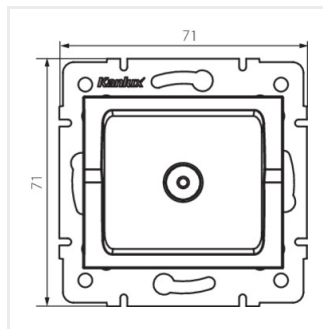

- Plast: ABS

LOGI 02-1301

Anténní zásuvka typu F

LOGI 02-1301-002 bi

LOGI 02-1301-003 kr

LOGI 02-1301-043 sr

LOGI 02-1301-041 gr

LOGI 02-1301-042 cm

LOGI 02-1301-002 bi

LOGI 02-1301-003 kr

LOGI 02-1301-043 sr

LOGI 02-1301-041 gr

LOGI 02-1301

Anténní zásuvka typu F

LOGI 02-1301-042 cm