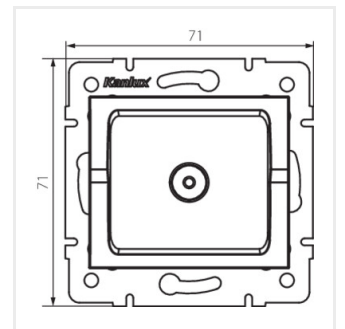

- Plast: ABS

LOGI 02-1301

Anténní zásuvka typu F

LOGI 02-1301-002 bi

LOGI 02-1301-003 kr

LOGI 02-1301-043 sr

LOGI 02-1301-041 gr

LOGI 02-1301-042 cm

LOGI 02-1301-002 bi

LOGI 02-1301-003 kr

LOGI 02-1301-043 sr

LOGI 02-1301-041 gr

LOGI 02-1301

Anténní zásuvka typu F

LOGI 02-1301-042 cm