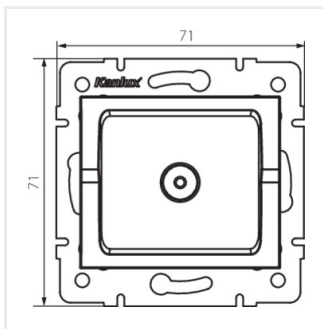

- Plast: ABS

LOGI 02-1301

Anténní zásuvka typu F

LOGI 02-1301-002 bi

LOGI 02-1301-003 kr

LOGI 02-1301-043 sr

LOGI 02-1301-041 gr

LOGI 02-1301-042 cm

LOGI 02-1301-002 bi

LOGI 02-1301-003 kr

LOGI 02-1301-043 sr

LOGI 02-1301-041 gr

LOGI 02-1301

Anténní zásuvka typu F

LOGI 02-1301-042 cm